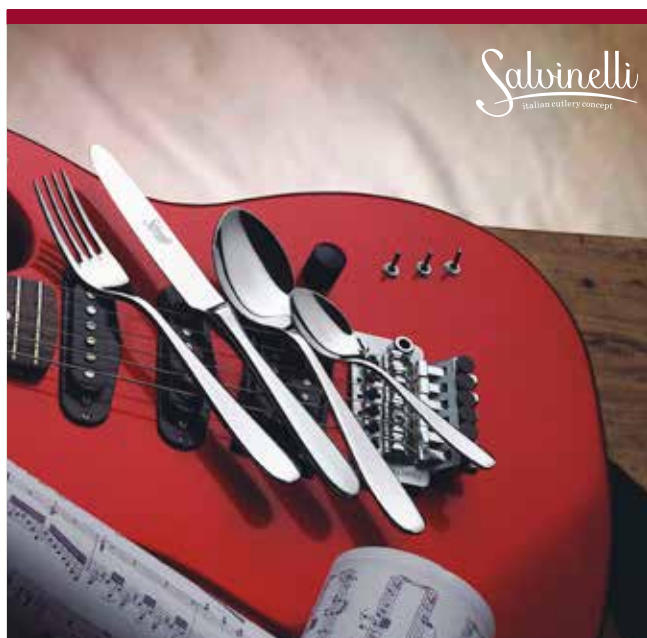

8008644010531	GRAND HOTEL KAŠIKA CTHO
8008644010548	GRAND HOTEL VILJUŠKA FTHO
8008644011941	GRAND HOTEL NOŽ CTFHO
8008644010586	GRAND HOTEL KAŠIKA DESERT CFHO
8008644010630	GRAND HOTEL VILJUŠKA DESERT CFHO
8008644011958	GRAND HOTEL NOŽ DESERT CFFHO
8008644061649	GRAND HOTEL NOŽ ZA PUTER SBFHO
8008644010562	GRAND HOTEL KAŠIKA BELA KAFA CAHO
8008644011910	GRAND HOTEL KAŠIKA CRNA KAFA MOHO