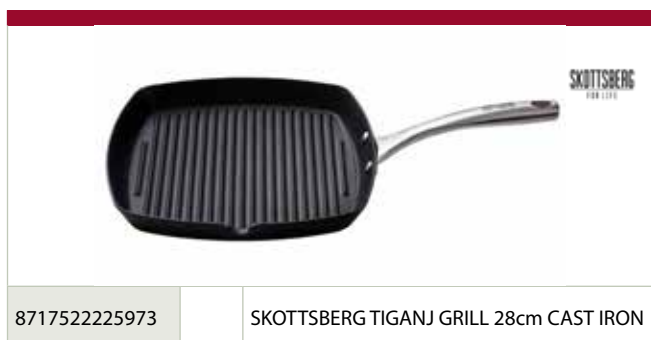

HENDI
by HENRI

8711369627679	H TIGANJ ZA PALAČINKE ALU 28cm/24cm
---------------	-------------------------------------

SKOTTSBERG

FOR LIFE

SKOTTSBERG veruje u višenamensku upotrebu tiganja. Nude različite vrste tiganja, od livenog gvožđa, inoxa i čelika sa ugljenikom. Namenjeni su i za upotrebu na otvorenom plamenu, u pećnici ili na šporetima, bez sintetičkog sloja protiv lepljenja. Skottsbergovi tiganji su pravljeni kako bi izdržali ekstremne uslove i namenjeni za profesionalno svakodnevno kuvanje. Noževi Skottsberg izrađeni su u Japanu od čelika 4116 i predstavljaju odličan izbor za strastvene kuvare.