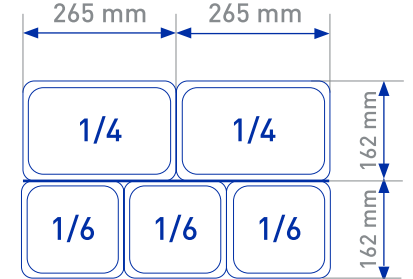

KUHINJSKI INVENTAR

DIMENZIJE GN POSUDA PUJADAS

PRIBOR ZA JELO	86
GASTRO POSUDE	92
KUHINJSKO POSUĐE	96
KUVARSKI NOŽEVI	101
KUHINJSKI DODACI	104
POSUDE ZA SERVIRANJE	115
TERMO I TRANSPORTNE POSUDE	129

la tavola®