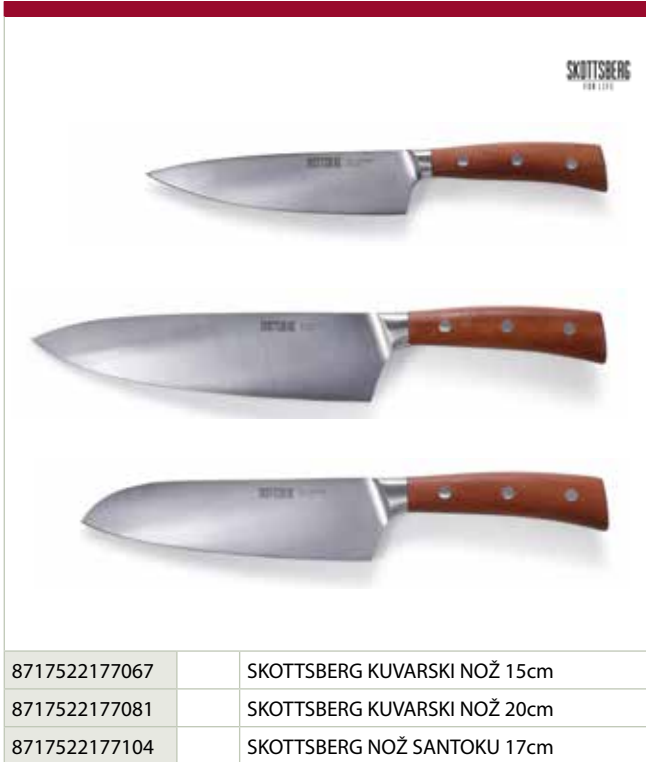

HENDI
by HENRI

8711369627679	H TIGANJ ZA PALAČINKE ALU 28cm/24cm
---------------	-------------------------------------

SKOTTSBERG

FOR LIFE

SKOTTSBERG veruje u višenamensku upotrebu tiganja. Nude različite vrste tiganja, od livenog gvožđa, inoxa i čelika sa ugljenikom. Namenjeni su i za upotrebu na otvorenom plamenu, u pećnici ili na šporetima, bez sintetičkog sloja protiv lepljenja. Skottsbergovi tiganji su pravljeni kako bi izdržali ekstremne uslove i namenjeni za profesionalno svakodnevno kuvanje. Noževi Skottsberg izrađeni su u Japanu od čelika 4116 i predstavljaju odličan izbor za strastvene kuvare.