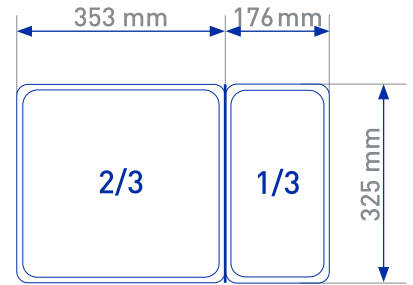

KUHINJSKI INVENTAR

DIMENZIJE GN POSUDA PUJADAS

PRIBOR ZA JELO	86
GASTRO POSUDE	92
KUHINJSKO POSUĐE	96
KUVARSKI NOŽEVI	101
KUHINJSKI DODACI	104
POSUDE ZA SERVIRANJE	115
TERMO I TRANSPORTNE POSUDE	129

la tavola®