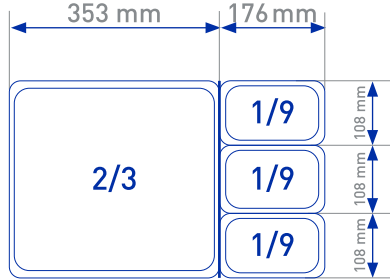

KUHINJSKI INVENTAR

DIMENZIJE GN POSUDA PUJADAS

PRIBOR ZA JELO	86
GASTRO POSUDE	92
KUHINJSKO POSUĐE	96
KUVARSKI NOŽEVI	101
KUHINJSKI DODACI	104
POSUDE ZA SERVIRANJE	115
TERMO I TRANSPORTNE POSUDE	129

la tavola®