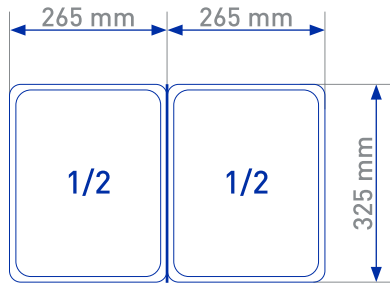

KUHINJSKI INVENTAR

DIMENZIJE GN POSUDA PUJADAS

PRIBOR ZA JELO	86
GASTRO POSUDE	92
KUHINJSKO POSUĐE	96
KUVARSKI NOŽEVI	101
KUHINJSKI DODACI	104
POSUDE ZA SERVIRANJE	115
TERMO I TRANSPORTNE POSUDE	129

la tavola®